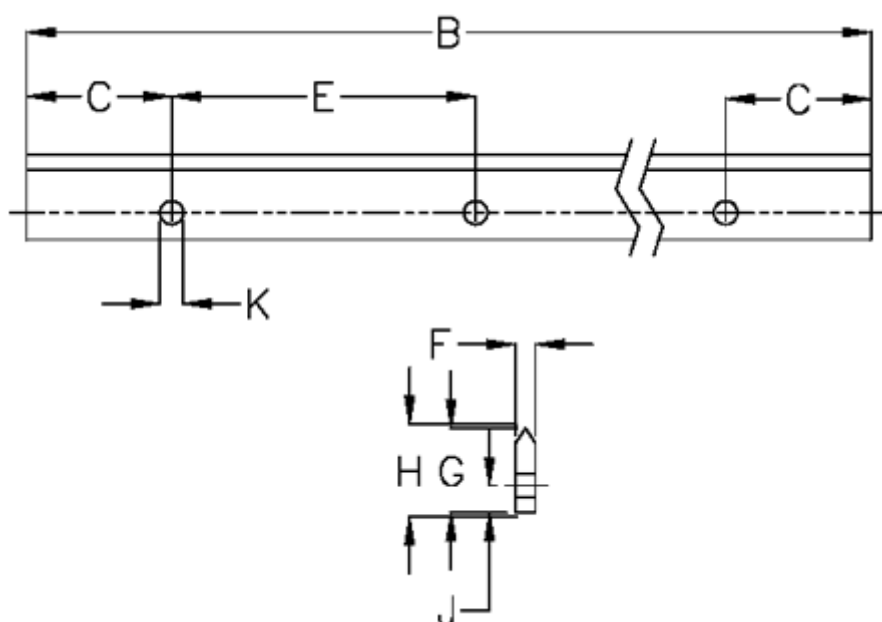

Varenummer: 05712753416  
Beskrivelse: Hepco GV3 profilskinne L E L3416 P3  
med forsænkede huller

## Mål

B	= 3416	K	= 9xM8
C	= 43.0	Præcisionstype	= P3
E	= 90	vægt kg/1000	= 2.20
F	= 9.43		
For leje	= J54		
G	= 32.0		
H	= 33.00		
J	= 10.2		